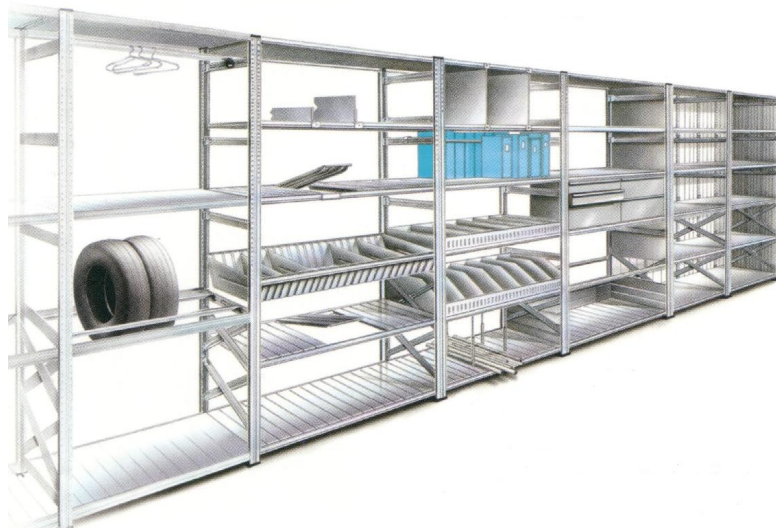

## **SALGÓ-S1 (Met-Sys) típusú kapcsolható polcrendszer termék leírása**

### **A Salgó-S1 polcrendszeréről**

Közepes és nagyteherbírású teljesen csavar nélküli polcrendszer számos kiegészítővel.

Pl: iratok, dobozok, ládák, gumibroncsok, tárolására az egyik legolcsóbb tárolási lehetőséget biztosító rendszer.

### **Salgó-S1 csavar nélküli, kapcsolható polcrendszer főbb jellemzői:**

Polcszintek 33 mm-enként szabadon állíthatók

Könnyű és gyors összeszerelhetőség

Nagy teherbírás

5 év garancia (rendeltetésszerű használat esetén)

Fix és mobil polcrendszerhez is alkalmas

**Fő elemek raktárról szinte azonnal elérhetőek**

**Műszaki adatok:**

Oszlop magassága:	2000, 2500, 3000 mm (3000-6000 mm rendelésre)
Polc hossza:	900, 1200, 1500 mm-ig
Polc mélysége:	320, 400, 500, 600, 700, 800 mm-ig
Polcok teherbírása:	130 kg-tól 650 kg-ig
Kivitel:	sendzimír horganyzott