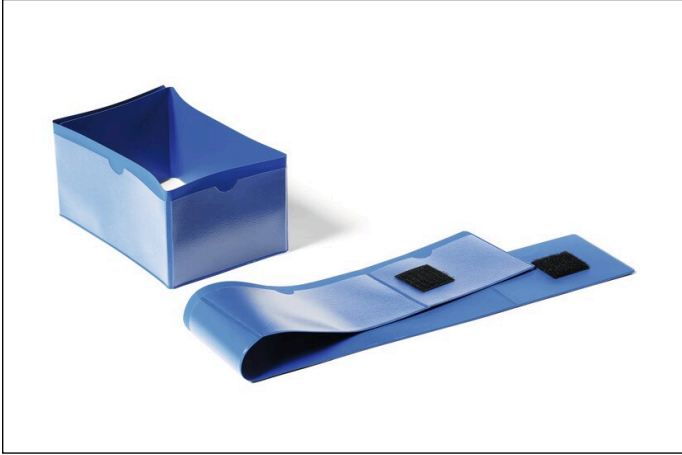

# Raklapláb jelölő 140x65 / 90x65 mm

<b>Cikkszám</b>	172407	<b>Eladási egység</b>	1 Pack
<b>Szín</b>	Dark blue	<b>Eladási egység EAN kód</b>	4005546981727